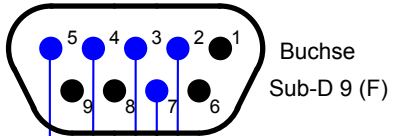

Umbau einer Fahrzeugbuchse als Adapter

Abbildung zeigt Stecker von der Lötanschlusseite !!!

Angaben ohne Gewähr !

| | | |
|-----------------------|--------|----|
| Name: Webasto-Adapter | | A5 |
| Erstellt: Birger Hahn | Datum: | |
| www.tech-ecke.de | | |