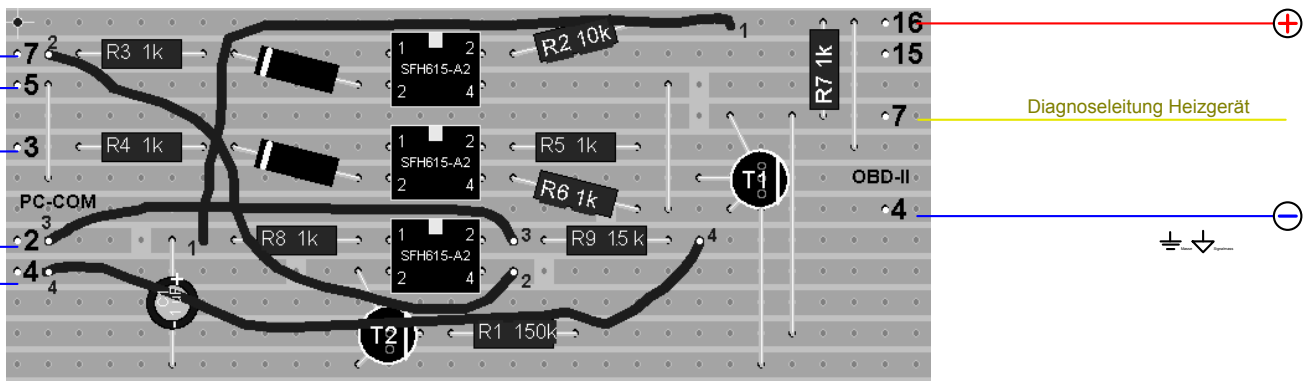

Umbau einer Fahrzeugbuchse als Adapter

Abbildung zeigt Stecker von der Lötanschlusseite !!!

Angaben ohne Gewähr !

| | | |
|-----------------------|--------|----|
| Name: Webasto-Adapter | | A5 |
| Erstellt: Birger Hahn | Datum: | |
| www.tech-ecke.de | | |