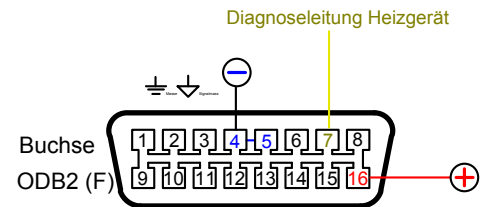

Umbau einer Fahrzeugbuchse als Adapter

Abbildung zeigt Stecker von der Lötanschlusseite !!!

Angaben ohne Gewähr !

| | | |
|-----------------------|--------|----|
| Name: Webasto-Adapter | | A5 |
| Erstellt: Birger Hahn | Datum: | |
| www.tech-ecke.de | | |